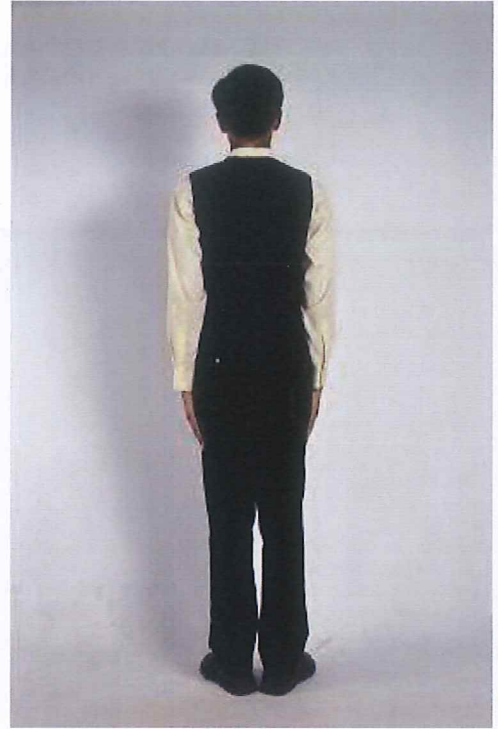

男生冬季制服

男生制服背心