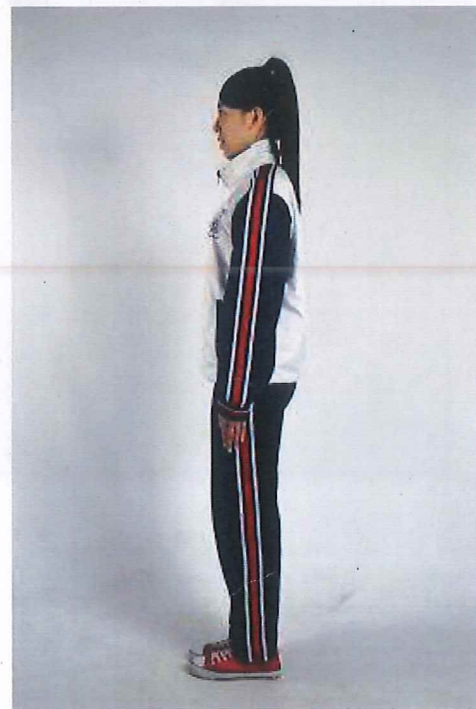

## 國立北斗家商服裝樣式

女生冬季制服(外套)

女生冬季制服(外套加背心)

國立北斗家商服裝樣式

女生冬季制服

女生冬季制服(背心)

女生夏季制服

女生制服短袖

國立北斗家商服裝樣式

女生夏季運動服

女生運動短袖

國立北斗家商服裝樣式

女生夏季運動服

女生運動短褲

國立北斗家商服裝樣式

女生冬季運動服

女生運動長袖

女生冬季運動服

# 女生運動外套

國立北斗家商服裝樣式

男生夏季制服

男生制服短袖

國立北斗家商服裝樣式

男生冬季制服

男生制服長袖

男生冬季制服