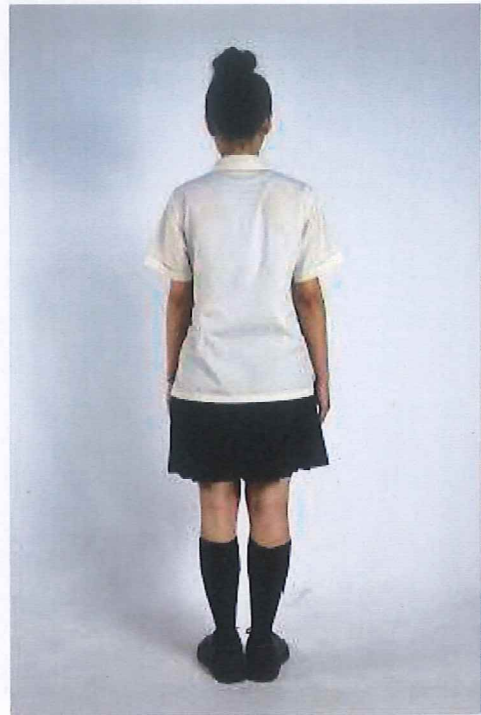

## 國立北斗家商服裝樣式

女生冬季制服(外套)

女生冬季制服(外套加背心)

國立北斗家商服裝樣式

女生冬季制服

女生冬季制服(背心)

女生夏季制服

女生制服短袖

國立北斗家商服裝樣式

女生夏季運動服

女生運動短袖

國立北斗家商服裝樣式

女生夏季運動服

女生運動短褲

國立北斗家商服裝樣式

女生冬季運動服

女生運動長袖

女生冬季運動服

# 女生運動外套

國立北斗家商服裝樣式

男生夏季制服

男生制服短袖

國立北斗家商服裝樣式

男生冬季制服

男生制服長袖

男生冬季制服